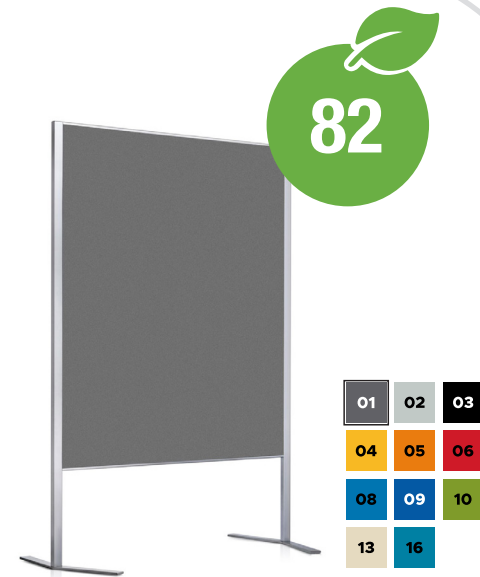

Material & Fertigung

Lebensdauer & Reparatur

x2